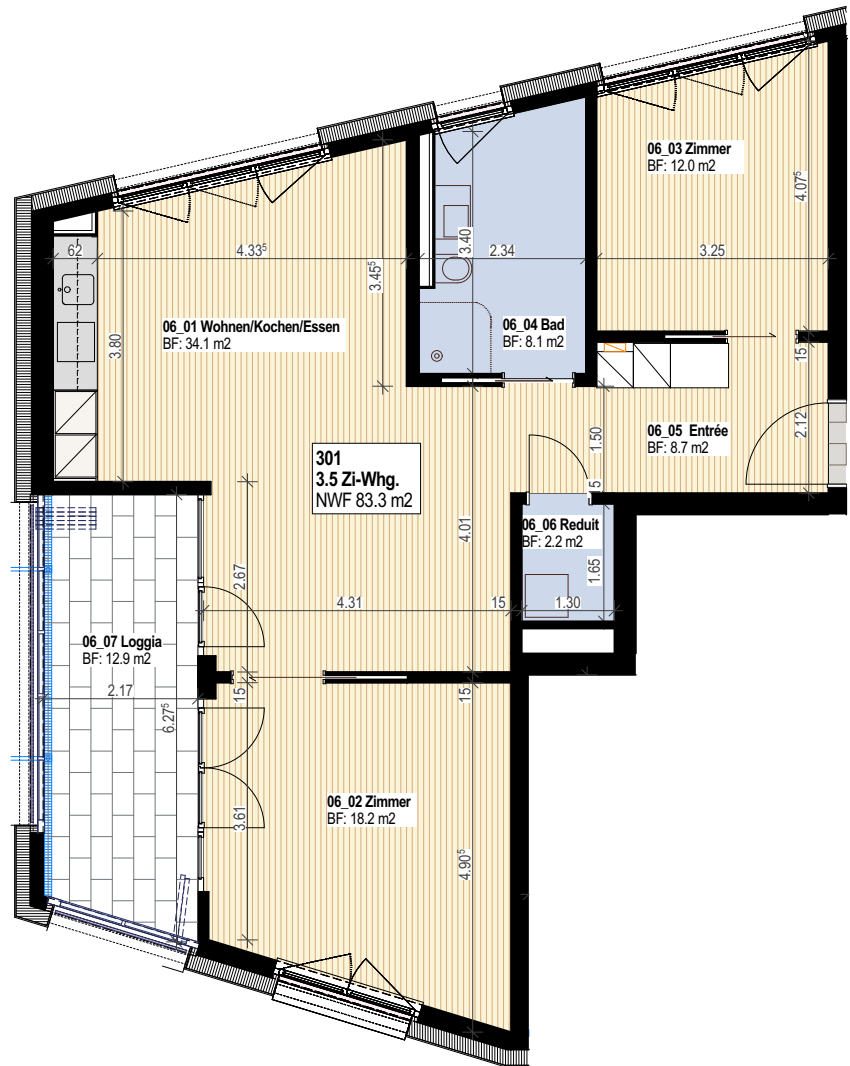

HAUS 2a „AHORN“

Wohnung Nr. 301

3.5 Zimmer

3. OG

NWF 83.3 m²

Keller 10.6 m²

Loggia 12.9 m²

Schnitt Haus 2a „Ahorn“

Haus 2 „Linde“

Grundriss 3. OG Haus 2a „Ahorn“